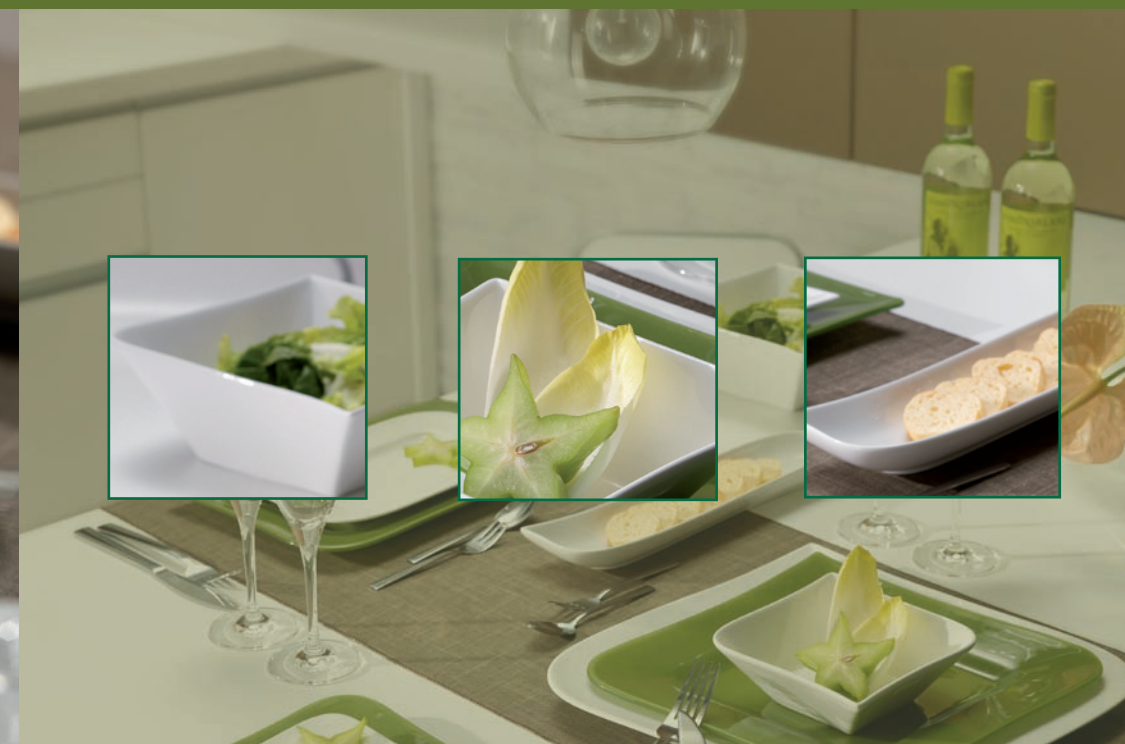

M e l o d i e Melodie i e

M e l o d i e Melodie i e

M e l o d i e Melodie i e

M e l o d i e Melodie i e

Ritzenhoff & Breker
seit 1810

Ritzenhoff & Breker
seit 1810

Ritzenhoff & Breker GmbH & Co. KG
Industriestraße 21
33014 Bad Driburg/Germany
Fon: +49(0) 5253/977-0
Fax: +49(0) 5253/977-277
Web: www.ritzenhoff-breker.de
Mail: info@ritzenhoff-breker.de

Partner von / partner of Ritzenhoff & Breker:

Ritzenhoff & Breker
seit 1810